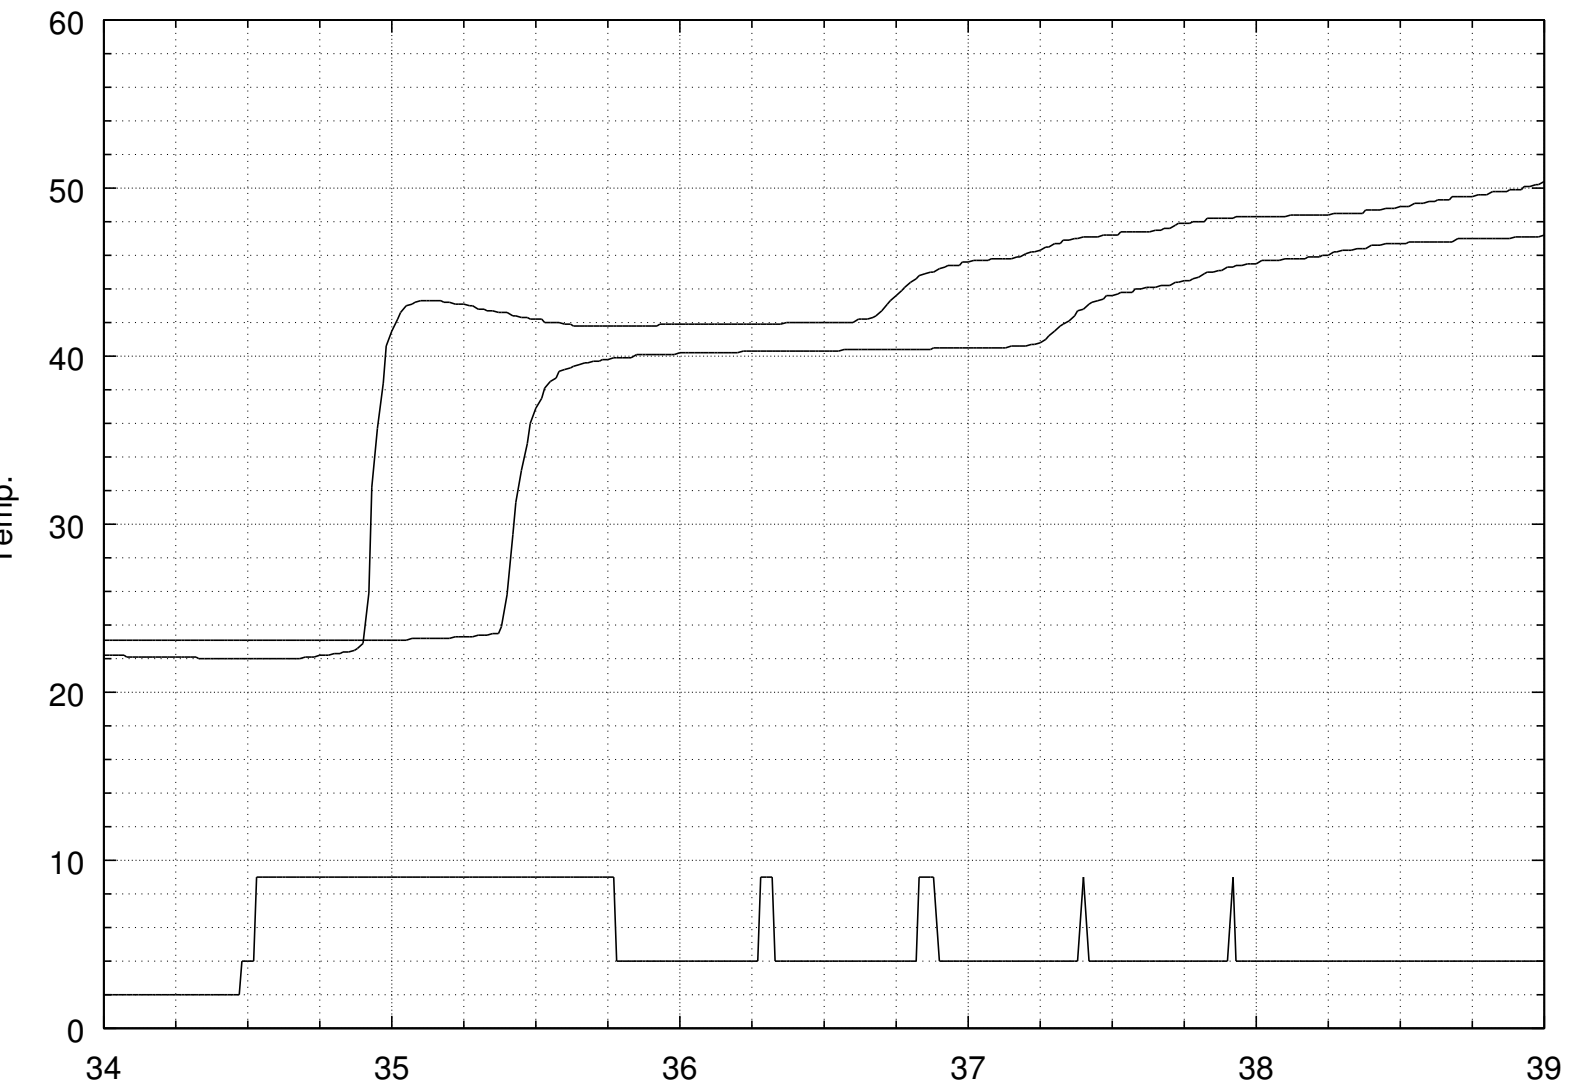

Kompr. & Temps: Fuehlerorte ganz unten und zweitunterst

Stunden ab 25.8. - 27.8.2016 (Zoom der vorigen Grafik)